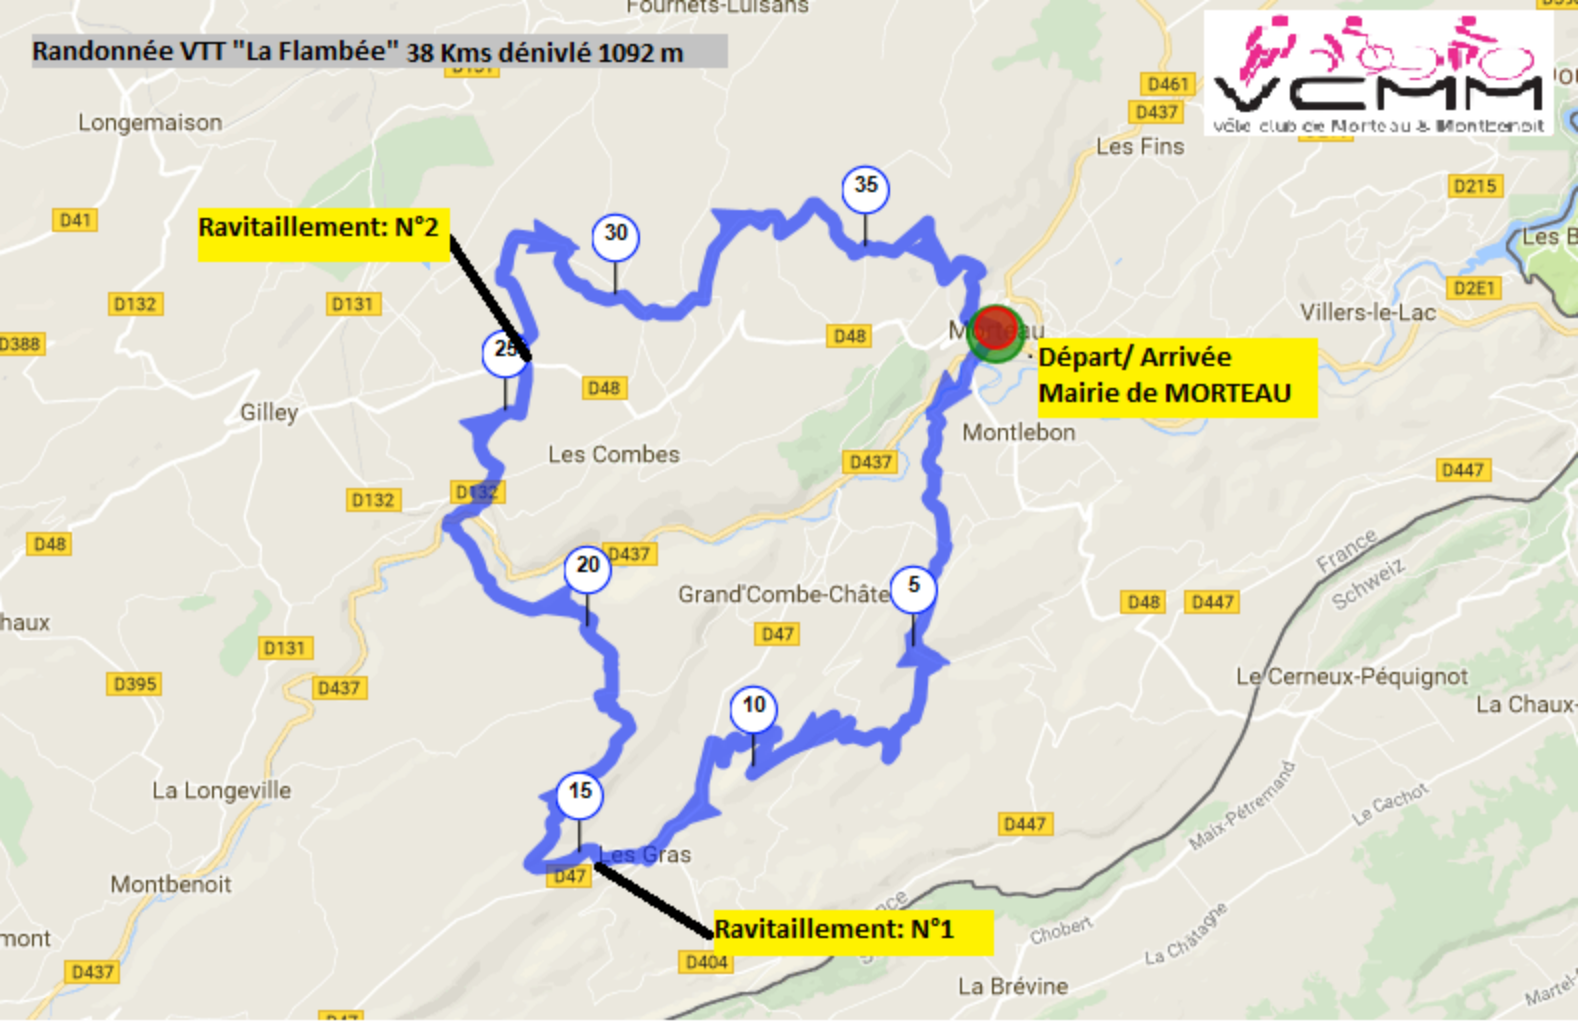

Randonnée VTT "La Flambée" 38 Kms dénivelé 1092 m

MORTEAU

[Pando sept 18 moyen]

MORTEAU